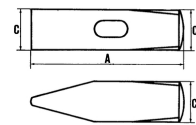

BANKHAMER DUIITS MODEL STEEL VAN ESSENHOUT

Réf.: **04020201**

Kenmerken

Klinkhamer voor monteurs die een zware hamer zoeken en zowel vermogen als precisie nodig hebben met een lange kop in smalle vorm. Kop van staal met hoog koolstofgehalte C45E. Gesmede kop, met inductiewarmtebehandeling van de werkkoppervlakken (54 HRC). Fijn gepolijste werkende delen. Epoxy poedercoating door elektrostatisch proces, gevolgd door bakken. Afschuining van 1/20e van het hoofd op 45°. Rode ring die het houten handvat Mob-hamers ondertekent. Gedeponerd model. Hickory steel: hardhout met een hoge dichtheid, geschikt voor intensief of frequent gebruik. Perspassing uitgevoerd door een hydraulische machine, een krachtsensor meet het perspassingsvermogen afzonderlijk op elk product, vervolgens regelt een druksensor de plaatsing van de hars. Trekprestaties zijn veel hoger dan de normen en zijn het kenmerk van MOB-outillage.

Productgegevens

A mm	C mm	 g	Garantie (nb d'année) / G	L mm	Ref.	Manche de rechange / Replaceme handle	Coin / Pc		Code EAN	Garantie (nb d'année) / G
95	19	200	G10	260	0402020201	6801	9	5	3303800060	G10
105	23	300	G10	280	0402030201	6802	11	5	3303800060	G10
118	27	500	G10	300	0402050201	6804	14	5	3303800060	G10
122	29	600	G10	300	0402060201	6805	15	5	3303800060	G10
135	36	1000	G10	330	0402100201	6807	17	1	3303800060	G10
145	42	1500	G10	350	0402150201	6808	17	1	3303800060	G10

NOVALIA ESPAÑA Portugetxe 51, of.204 20018 San Sebastián

BANKHAMER DUTS MODEL STEEL VAN ESSENHOUT

Réf.: **04020201**

A mm	C mm	 g	Garantie (nb d'année) / G	L mm	Ref.	Manche de rechange / Replaceme handle	Coin / Pc		Code EAN	Garantie (nb d'année) / G
155	47	2000	G10	380	0402200201	6809	18	1	3303800060	G10