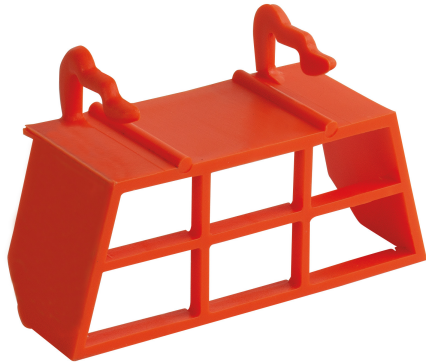

**PINSELHALTER Réf.: 101450****Eigenschaften**

Hilft beim Ablegen und Abtropfen des Pinsels. Befestigung im Inneren des Farbeimers.

**Produktdaten**

	<b>Garantie (nb d'année) / G</b>	<b>Ref.</b>		<b>Code EAN</b>
25		101450	1	3479131014502