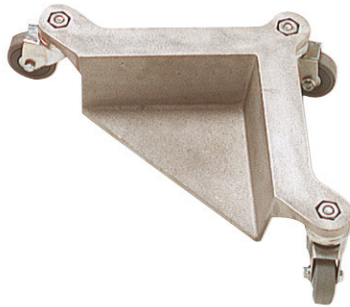

SET VAN 4 ROLHOEKEN ALUMINIUM Réf.: **114200**

Kenmerken

Draagvermogen per hoek: 150 kg, oftewel 600 kg voor de set van 4. Van gegoten aluminium. Elk hoek heeft 3 zwenkwielen met enkele schijf. Gewicht van een hoek: 1,3 kg.

Productgegevens

L mm	Max. load kg	 kg	G	Artikelnr.		EAN Code
x 4	600	5,2	5	114200	1	3479131142007

NOVALIA SAS 2 rue de Bergognon 42500 LE CHAMBON F.
FRANCE - www.novalia.pro
PEDDINGHAUS Handwerkzeuge In der Graslake 35
58332 Schwelm DEUTSCHLAND - www.peddinghaus.de
NOVALIA SA Str. Narciselor nr.50 500251 - Braşov ROMÂNIA
www.mob-ius.ro
NOVALIA ESPAÑA Portuete 51, of.204 20018 San Sebastián