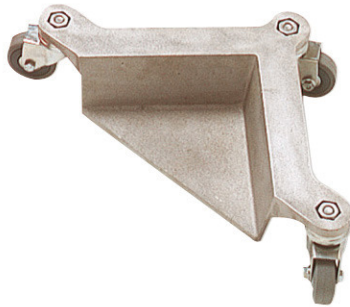

SET VAN 4 ROLHOEKEN ALUMINIUM Réf.: **114200**

Kenmerken

Draagvermogen per hoek: 150 kg, oftewel 600 kg voor de set van 4. Van gegoten aluminium. Elk hoek heeft 3 zwenkwielen met enkele schijf. Gewicht van een hoek: 1,3 kg.

Productgegevens

L mm	Charge maximum kg / Max. load kg	 kg	Garantie (nb d'année) / G	Ref.		Code EAN
x 4	600	5,2	5	114200	1	3479131142007

NOVALIA SAS 2 rue de Bergognon 42500 LE CHAMBON F. FRANCE - www.novalia.pro