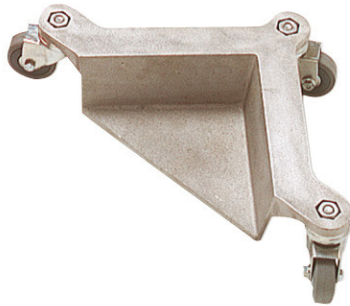

SET OF 4 ALUMINIUM ROLLING CORNERS Réf.: 114200

Caracteristics

Allows you to effortlessly move any type of load, without tipping
 Each corner is equipped with 3 single roller swivel wheels
 Resistance to 600 kg for the game of 4
 Cast aluminum design

Product data

L mm	Charge maximum kg / Max. load kg	 kg	Garantie (nb d'année) / G	Ref.		Code EAN
x 4	600	5,2	5	114200	1	3479131142007

NOVALIA SAS 2 rue de Bergognon 42500 LE CHAMBON F. FRANCE - www.novalia.pro
PEDDINGHAUS Handwerkzeuge In der Graslake 35 58332 Schwelm DEUTSCHLAND - www.peddinghaus.de
NOVALIA SA Str. Narciselor nr.50 500251 - Braşov ROMÂNIA www.mob-ius.ro
NOVALIA ESPAÑA Portuetxe 51, of.204 20018 San Sebastián