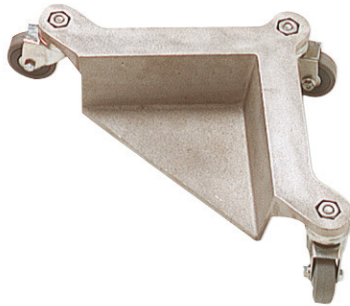

JEU DE 4 COINS ROULE-MEUBLES ALU Réf.: **114200**

Caractéristiques

Permet de déplacer sans effort tout type de charges, sans basculement
 Chaque coin est équipé de 3 roues pivotantes à simple galet
 Résistance à 600 kg pour le jeu de 4
 Conception en aluminium moulé

Données Produits

L mm	Max. load kg	 kg	G	Artikelnr.		EAN Code
x 4	600	5,2	5	114200	1	3479131142007

NOVALIA SAS
 2 rue de Bergognon 42500
 LE CHAMBON FEUGEROLLES
 FRANCE
www.novalia.pro