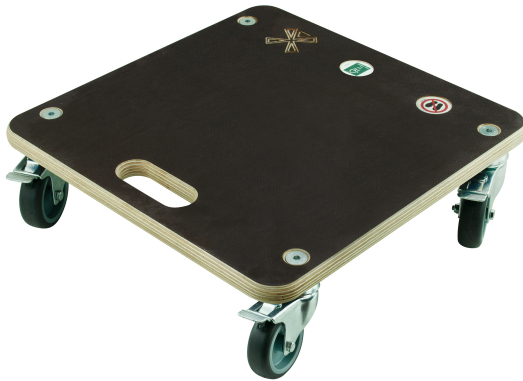

## DOLLY SWIFT 400X400 Réf.: 114320

### Kenmerken

Antislip plateau van 400 x 400mm. Extreem mobiel: 4 360° draaiende wielen. Wielen met rubberen banden TPR. Rem op elk wiel. Plateau van 18 mm dik van antislip multiplex. Afgeronde randen en hoeken. Handvat voor gemakkelijk transport en reizen. Getest tot 300 kg statisch, laadvermogen 200 kg.