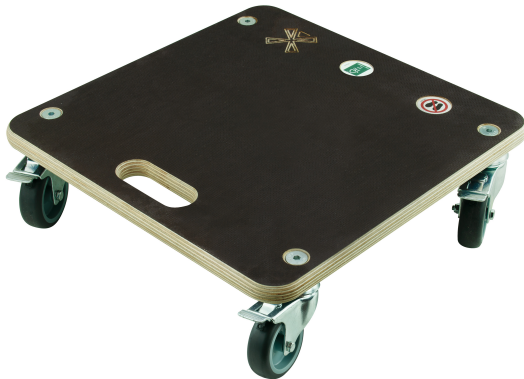

## DOLLY SWIFT 400X400 Réf.: 114320

### Kenmerken

Antislip plateau van 400 x 400mm. Extreem mobiel: 4 360° draaiende wielen. Wielen met rubberen banden TPR. Rem op elk wiel. Plateau van 18 mm dik van antislip multiplex. Afgeronde randen en hoeken. Handvat voor gemakkelijk transport en reizen. Getest tot 300 kg statisch, laadvermogen 200 kg.

### Productgegevens

Longueur plateforme mm / L. Platform mm	Largeur plateforme mm / Platform width mm	Charge utile kg / payload kg	 kg	Garantie (nb d'année) / G	Ref.		Code EAN
400	400	200	3,2	5	114320	1	3479131143202