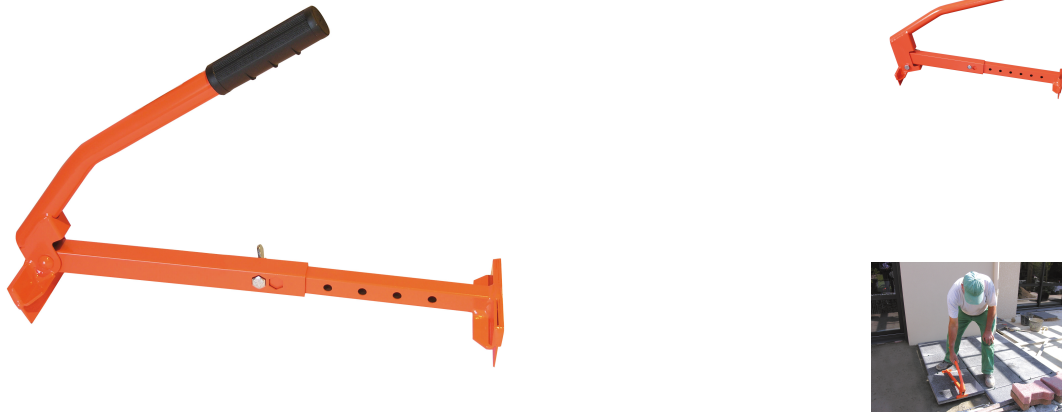

PLATTENHEBER Réf.: 153000

Eigenschaften

Massive Stahlrohrkonstruktion mit stabilen Klemmbacken. Im Raster längenverstellbar, Einstellung alle 16 mm.

Produktdaten

Length cm	payload kg	 g	G	Artikelnr.		EAN Code
de 30 à 50	40	1510	5	153000	1	3479131530002
de 30 à 70	50	2900	5	153020	1	3479131530200