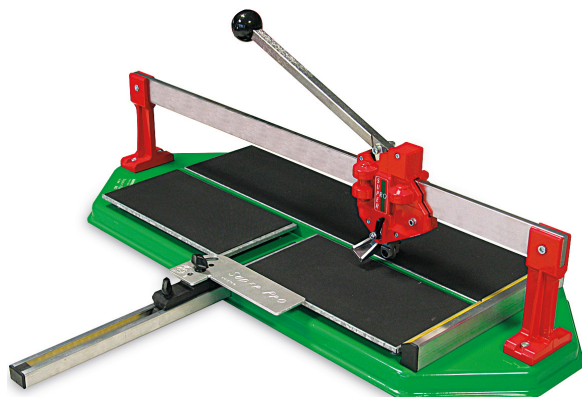

## TEGELSNIJDER SUPER PRO 750 Réf.: 155540

### Kenmerken

Ontworpen voor het snijden van hardere tegels. Snijlengte: 75 cm. Diagonale snede: 52 x 52 cm De voordelen: zeer robuust. 9 kogellagers voor een uitstekende snij nauwkeurigheid. Gemakkelijk te gebruiken, rechte en diagonale sneden, zeer snel en nauwkeurig, het zijvierkant maakt directe aflezing mogelijk in zowel rechte als diagonale sneden.

### Productgegevens

Longueur de coupe cm / Length of cut cm	Coupe diagonale cm / Diagonal cut cm	Épaisseur de coupe mm / Cut thickness mm	Ø molette mm / Cutting wheel Ø mm	kg	Garantie (nb d'année) / G	Ref.		Code EAN
75	52 x 52	5 - 19	22 x 6,1 x 4,7	19		155540	1	3479131555401