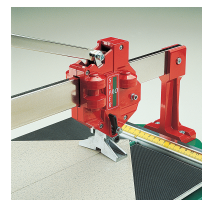

## TEGELSNIJDER SUPER PRO 750 Réf.: 155540

### Kenmerken

Ontworpen voor het snijden van hardere tegels. Snijlengte: 75 cm. Diagonale snede: 52 x 52 cm De voordelen: zeer robuust. 9 kogellagers voor een uitstekende snij nauwkeurigheid. Gemakkelijk te gebruiken, rechte en diagonale sneden, zeer snel en nauwkeurig, het zijvierkant maakt directe aflezing mogelijk in zowel rechte als diagonale sneden.

### Productgegevens

Longueur de coupe cm / Length of cut cm	Coupe diagonale cm / Diagonal cut cm	Épaisseur de coupe mm / Cut thickness mm	Ø molette mm / Cutting wheel Ø mm	kg	Garantie (nb d'année) / G	Ref.		Code EAN
75	52 x 52	5 - 19	22 x 6,1 x 4,7	19		155540	1	3479131555401