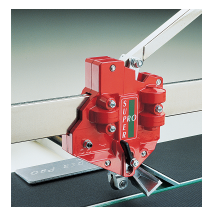

## TEGELSNIJDER SUPER PRO 750 Réf.: 155540

### Kenmerken

Ontworpen voor het snijden van hardere tegels. Snijlengte: 75 cm. Diagonale snede: 52 x 52 cm De voordelen: zeer robuust. 9 kogellagers voor een uitstekende snij nauwkeurigheid. Gemakkelijk te gebruiken, rechte en diagonale sneden, zeer snel en nauwkeurig, het zijvierkant maakt directe aflezing mogelijk in zowel rechte als diagonale sneden.

### Productgegevens

Longueur de coupe cm / Length of cut cm	Coupe diagonale cm / Diagonal cut cm	Épaisseur de coupe mm / Cut thickness mm	Ø molette mm / Cutting wheel Ø mm	kg	Garantie (nb d'année) / G	Ref.		Code EAN
75	52 x 52	5 - 19	22 x 6,1 x 4,7	19		155540	1	3479131555401