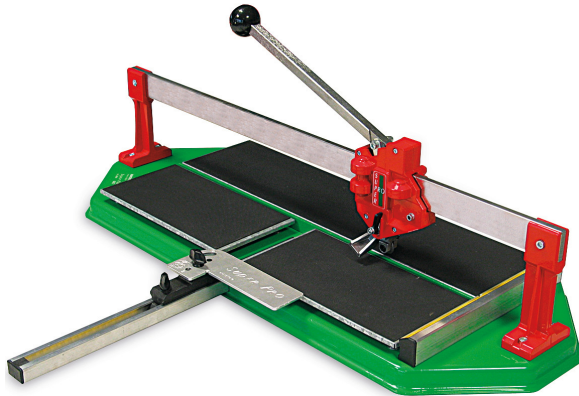

## TEGELSNIJDER SUPER PRO 900 Réf.: 155550

### Kenmerken

Zeer harde tegels. Snijlengte: 90 cm. Diagonale snede: 63 x 63 cm De voordelen: zeer robuust. 9 kogellagers voor een uitstekende snij nauwkeurigheid. Gemakkelijk te gebruiken, rechte en diagonale sneden, zeer snel en nauwkeurig, het zijvierkant maakt directe aflezing mogelijk in zowel rechte als diagonale sneden.

### Productgegevens

Longueur de coupe cm / Length of cut cm	Coupe diagonale cm / Diagonal cut cm	Épaisseur de coupe mm / Cut thickness mm	Ø molette mm / Cutting wheel Ø mm	kg	Garantie (nb d'année) / G	Ref.		Code EAN
90	63 x 63	5 - 19	22 x 6,1 x 4,7	22		155550	1	3479131555500