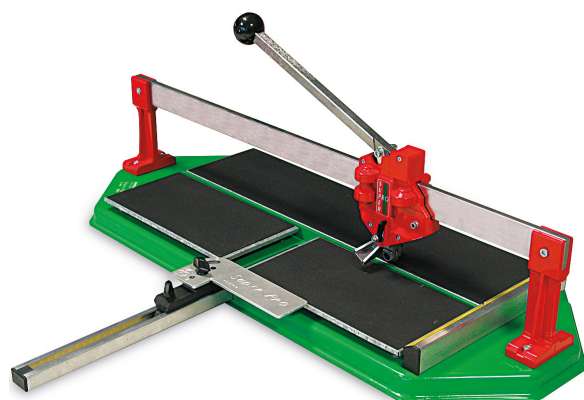

COUPE-CARREAUX SUPER PRO 900 Réf.: 155550**Eigenschaften****Produktdaten**

Longueur de coupe cm / Length of cut cm	Coupe diagonale cm / Diagonal cut cm	Épaisseur de coupe mm / Cut thickness mm	Ø molette mm / Cutting wheel Ø mm	 kg	Garantie (nb d'année) / G	Ref.		Code EAN
90	63 x 63	5 - 19	22 x 6,1 x 4,7	22		155550	1	3479131555500