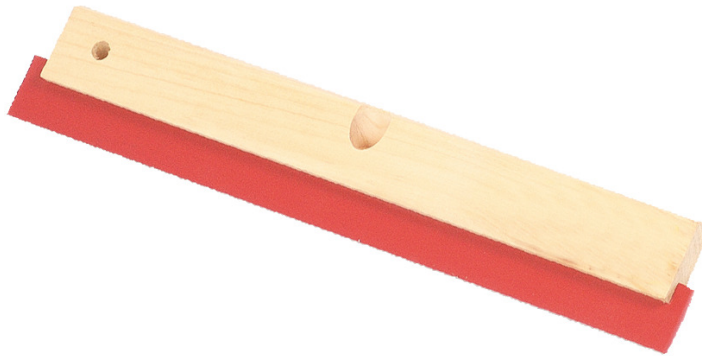

**GUMMIWISCHER 44 CM Réf.: 161220****Eigenschaften****Produktdaten**

L cm	Artikelnr.	G	 g	EAN Code	
44	161220		410	3479131612203	1

**NOVALIA SAS** 2 rue de Bergognon 42500 LE CHAMBON F.  
FRANCE - [www.novalia.pro](http://www.novalia.pro)  
**PEDDINGHAUS** Handwerkzeuge In der Graslake 35  
58332 Schwelm DEUTSCHLAND - [www.peddinghaus.de](http://www.peddinghaus.de)  
**NOVALIA SA** Str. Narciselor nr.50 500251 - Braşov ROMÂNIA  
[www.mob-ius.ro](http://www.mob-ius.ro)  
**NOVALIA ESPAÑA** Portuetxe 51, of.204 20018 San Sebastián