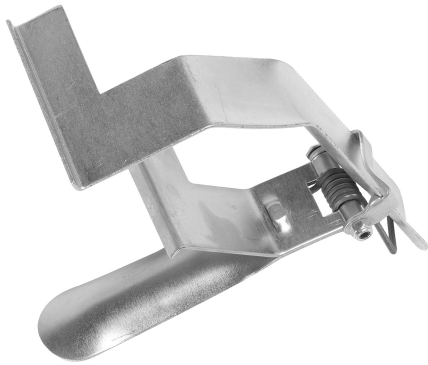

SET VAN 2 BOUWKLEMMEN Réf.: 203120

Kenmerken

Te gebruiken met telescopisch liniaal, koordhouder, telescopisch liniaal met pedaal of vierkant liniaal 50 x 50 mm. Voor het blokkeren tegen het liniaal van steken tegels of de gipsplaat zolang de voeg moet uitharden. Instellen van de aandrukkracht: van 0 tot 15 cm. Blister van 2.

Productgegevens

Spanning cm	 g	G	Artikelnr.		EAN Code
0 -> 15	400		203120	1	3479132031201

NOVALIA SAS 2 rue de Bergognon 42500 LE CHAMBON F.
FRANCE - www.novalia.pro
PEDDINGHAUS Handwerkzeuge In der Graslake 35
58332 Schwelm DEUTSCHLAND - www.peddinghaus.de
NOVALIA SA Str. Narciselor nr.50 500251 - Braşov ROMÂNIA
www.mob-ius.ro
NOVALIA ESPAÑA Portuete 51, of.204 20018 San Sebastián