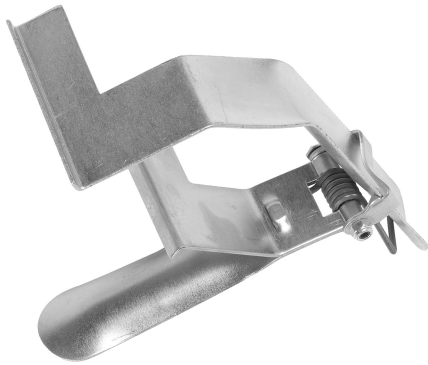

SET VAN 2 BOUWKLEMMEN Réf.: 203120

Kenmerken

Te gebruiken met telescopisch linaal, koordhouder, telescopisch linaal met pedaal of vierkant linaal 50 x 50 mm. Voor het blokkeren tegen het linaal van steken tegels of de gipsplaat zolang de voeg moet uitharden. Instellen van de aandrukkracht: van 0 tot 15 cm. Blister van 2.

Productgegevens

Serrage cm	 g	Garantie (nb d'année) / G	Ref.		Code EAN
0 -> 15	400		203120	1	3479132031201

NOVALIA SAS 2 rue de Bergognon 42500 LE CHAMBON F. FRANCE - www.novalia.pro
PEDDINGHAUS Handwerkzeuge In der Graslake 35 58332 Schwelm DEUTSCHLAND - www.peddinghaus.de
NOVALIA SA Str. Narciselor nr.50 500251 - Braşov ROMÂNIA www.mob-ius.ro
NOVALIA ESPAÑA Portuete 51, of.204 20018 San Sebastián