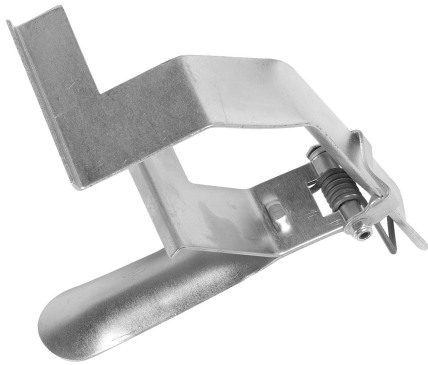

LOT DE 2 PINCES À BÂTIR Réf.: **203120**

Caractéristiques

Permet de bloquer contre la règle le carreau de brique ou le carreau de plâtre pendant le temps de prise du joint
 Utilisable avec la règle télescopique porte-cordeau, la règle à bâtir à pédale ou la règle carrée 50 x 50 mm
 Réglage du serrage : de 0 à 15 cm

Données Produits

Serrage cm	 g	Garantie (nb d'année) / G	Ref.		Code EAN
0 -> 15	400		203120	1	3479132031201

NOVALIA SAS
 2 rue de Bergognon 42500
 LE CHAMBON FEUGEROLLES
 FRANCE
www.novalia.pro