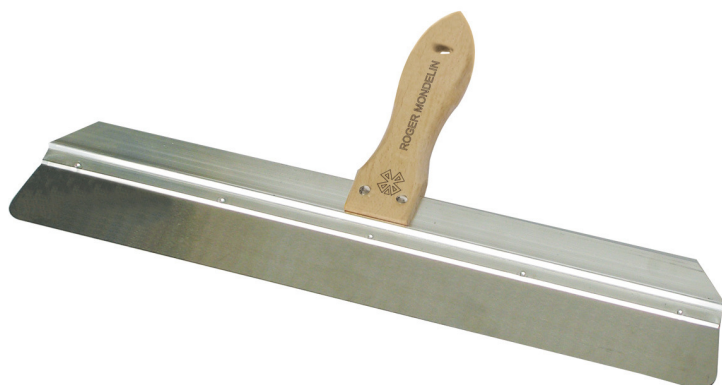

COUPEAU À ENDUIRE POIGNÉE BOIS, ANGLES ARRONDIS Réf.: 224620

Eigenschaften

Produktdaten

L cm	Hauteur de lame mm / Blade height mm	Épaisseur mm / Thickness mm	 g	Garantie (nb d'année) / G	Ref.		Code EAN
50	48		430		224620	1	3479132246209
60	48		440		224630	1	3479132246308