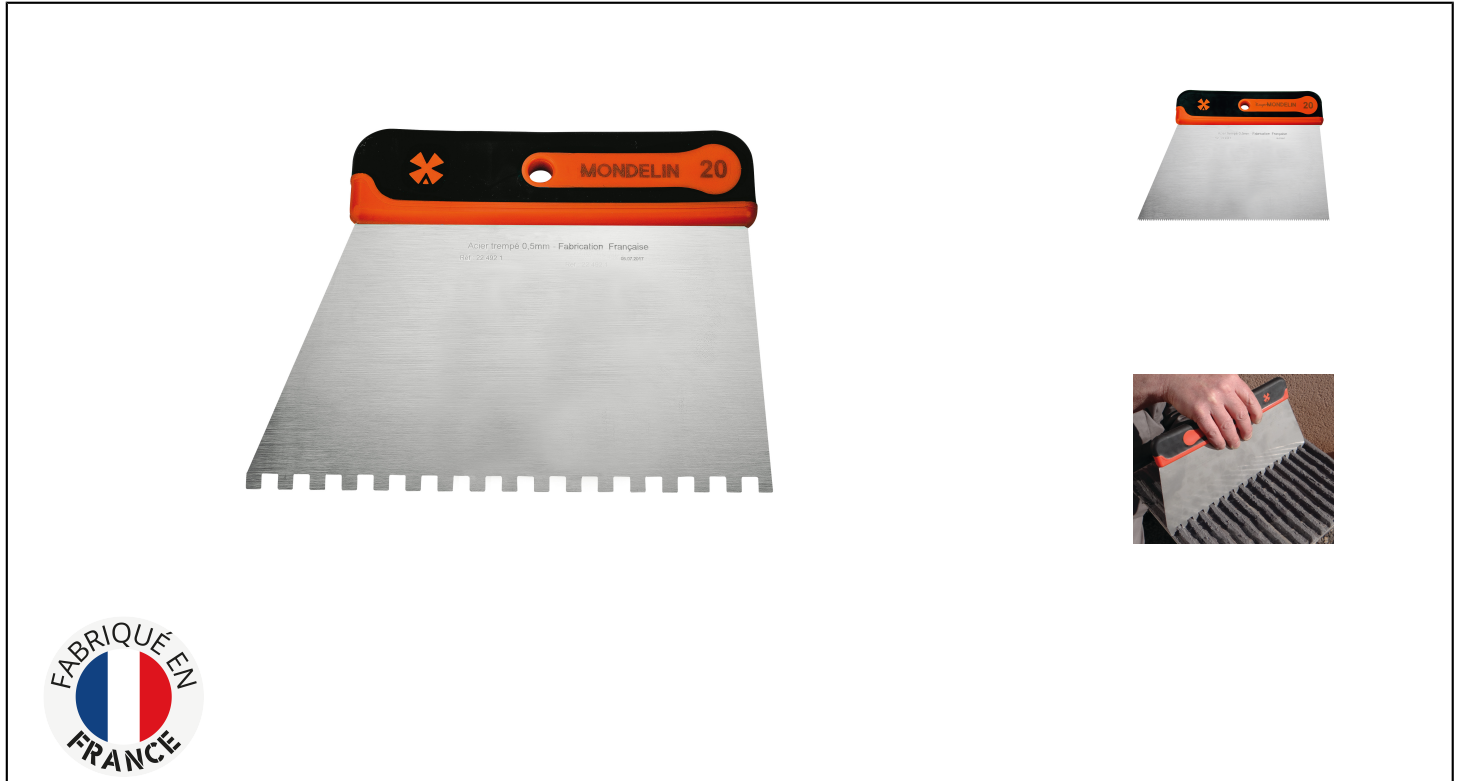

SPATULE À COLLE MANCHE BI-MATIÈRE 20 CM Réf.: 224921

Caractéristiques

Spatule à colle avec prise bimatière pour plus d'ergonomie lors de l'encollage des carreaux
Lame en acier verni de haute qualité
Monture avec trou d'accroche

Données Produits

Teeth	L mm	 g	G	Artikelnr.		EAN Code
2,5 x 2,5 x 4	carrée	180		224941	5	3479132249415
6 x 6 x 6	carrée	180		224921	5	3479132249217
10 x 10 x 10	carrée	180		224961	5	3479132249613
7 x 5	larges pointues	180		224951	5	3479132249514
2,5 x 4	fines pointues	180		224931	5	3479132249316