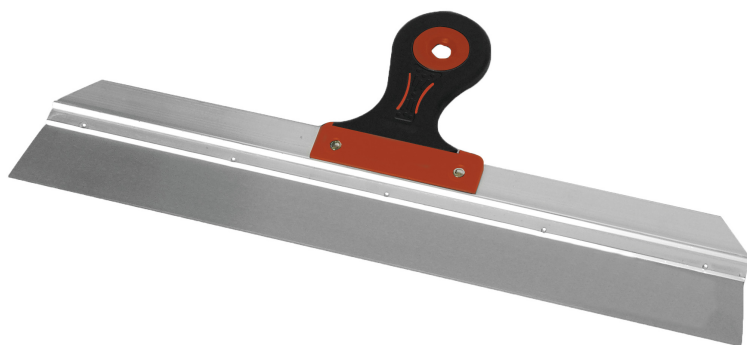

SPACHEL / RAKEL 2-K GRIFF- SCHARFE ECKE Réf.: 226500

Eigenschaften

Produktdaten

L cm	Hauteur de lame mm / Blade height mm	Épaisseur mm / Thickness mm	g	Garantie (nb d'année) / G	Ref.		Code EAN
35	48	0,6	295		226350	1	3479132263503
50	48	0,6	445		226500	1	3479132265002
60	48	0,6	509		226600	1	3479132266009

NOVALIA SAS 2 rue de Bergognon 42500 LE CHAMBON F. FRANCE - www.novalia.pro

PEDDINGHAUS Handwerkzeuge In der Graslake 35 58332 Schwelm DEUTSCHLAND - www.peddinghaus.de

NOVALIA SA Str. Narciselor nr.50 500251 - Braşov ROMÂNIA www.mob-ius.ro

NOVALIA ESPAÑA Portuete 51, of.204 20018 San Sebastián