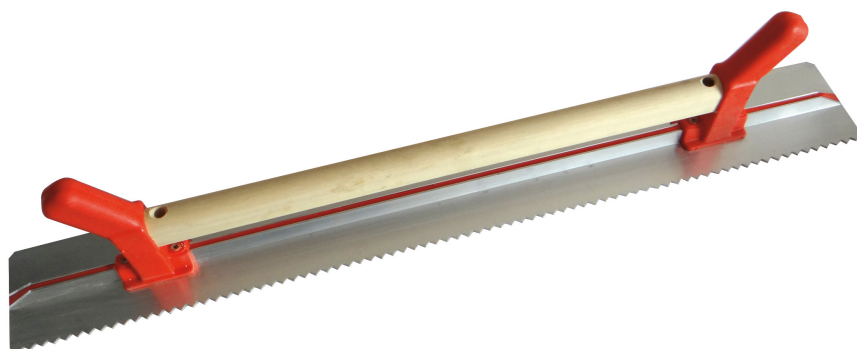

GLAETTER MIT 2 GRIFFEN - GLATT MIT SEITL. FASE

Réf.: **226806**

Eigenschaften

Produktdaten

Dim. cm	 g	Garantie (nb d'année) / G	Ref.		Code EAN
80 x 10	1100		226806	1	3479132268065
100 x 10	1300		226816	1	3479132268164
120 x 10	1600		226826	1	3479132268263