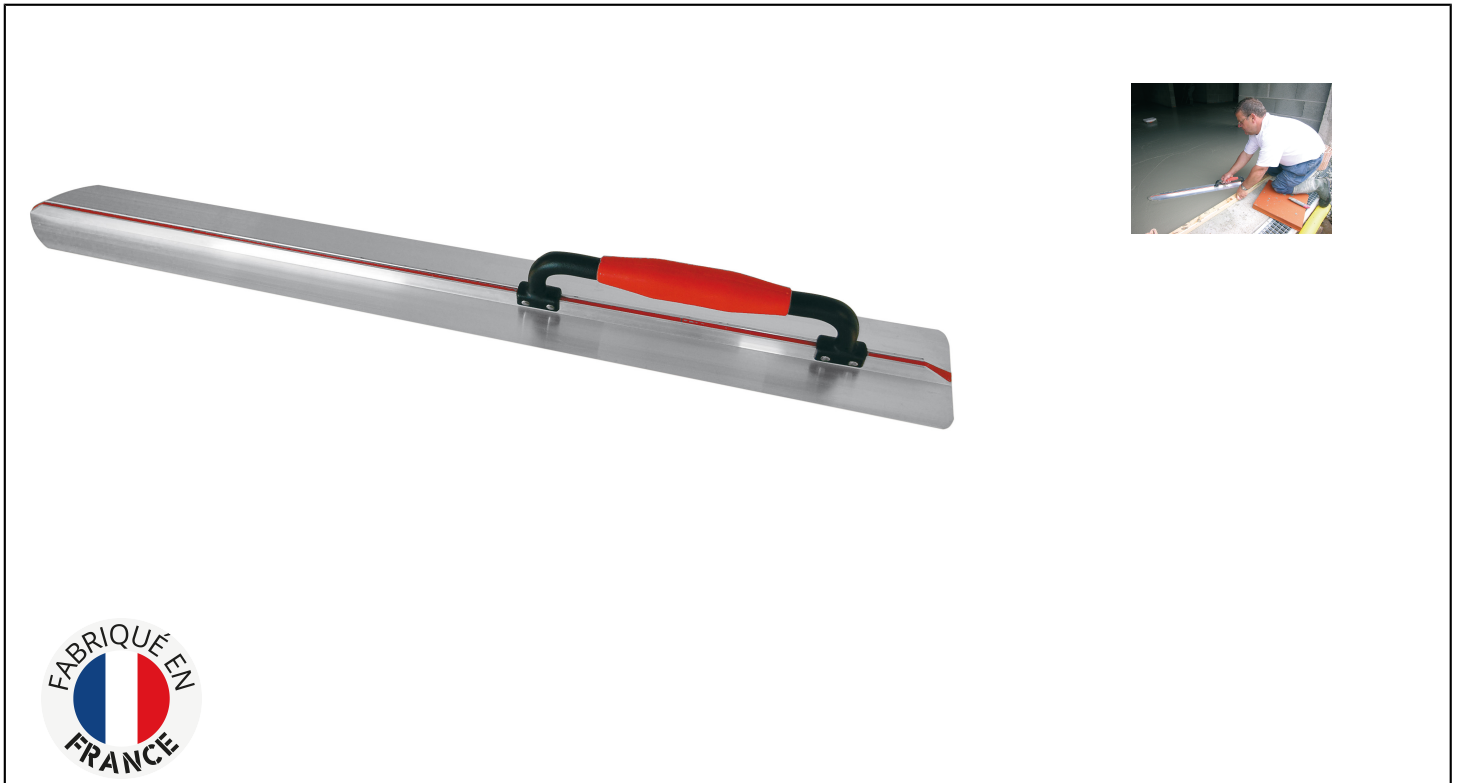

BETONTROFFEL Réf.: 226910

Kenmerken

Voor het gladmaken van betonplaten. Aluminium profiel, uiteinde spits. Handvat gesloten, 2-K, 'Soft'-touch voor een uitstekende hantering. Gebruik: te gebruiken als aanvulling op of in plaats van een afwerkspan voor kleinere oppervlakken. Zeer praktisch voor het egaliseren van de afwerking aan de rand van betonplaten.