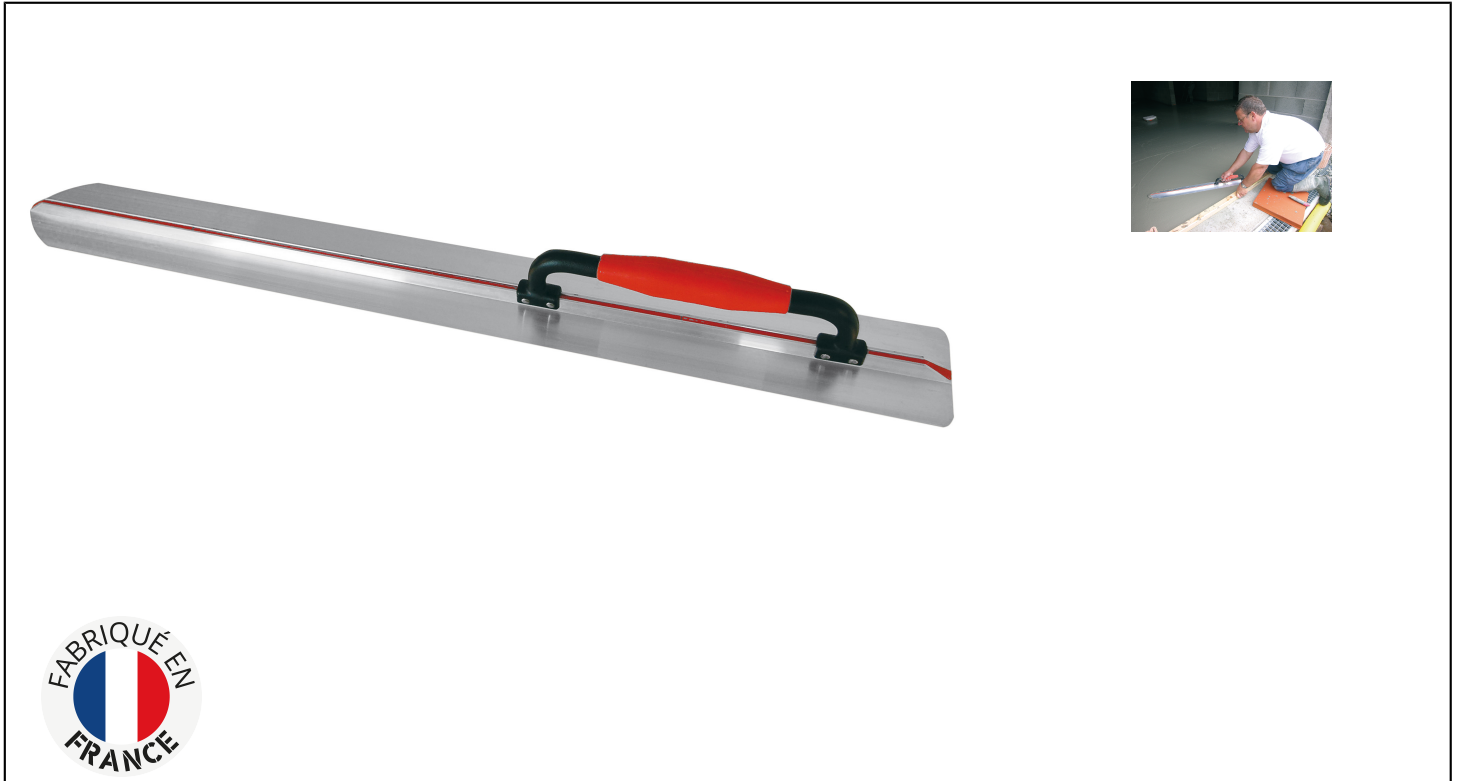

## BETONTROFFEL Réf.: 226910

### Kenmerken

Voor het gladmaken van betonplaten. Aluminium profiel, uiteinde spits. Handvat gesloten, 2-K, 'Soft'-touch voor een uitstekende hantering. Gebruik: te gebruiken als aanvulling op of in plaats van een afwerkspan voor kleinere oppervlakken. Zeer praktisch voor het egaliseren van de afwerking aan de rand van betonplaten.