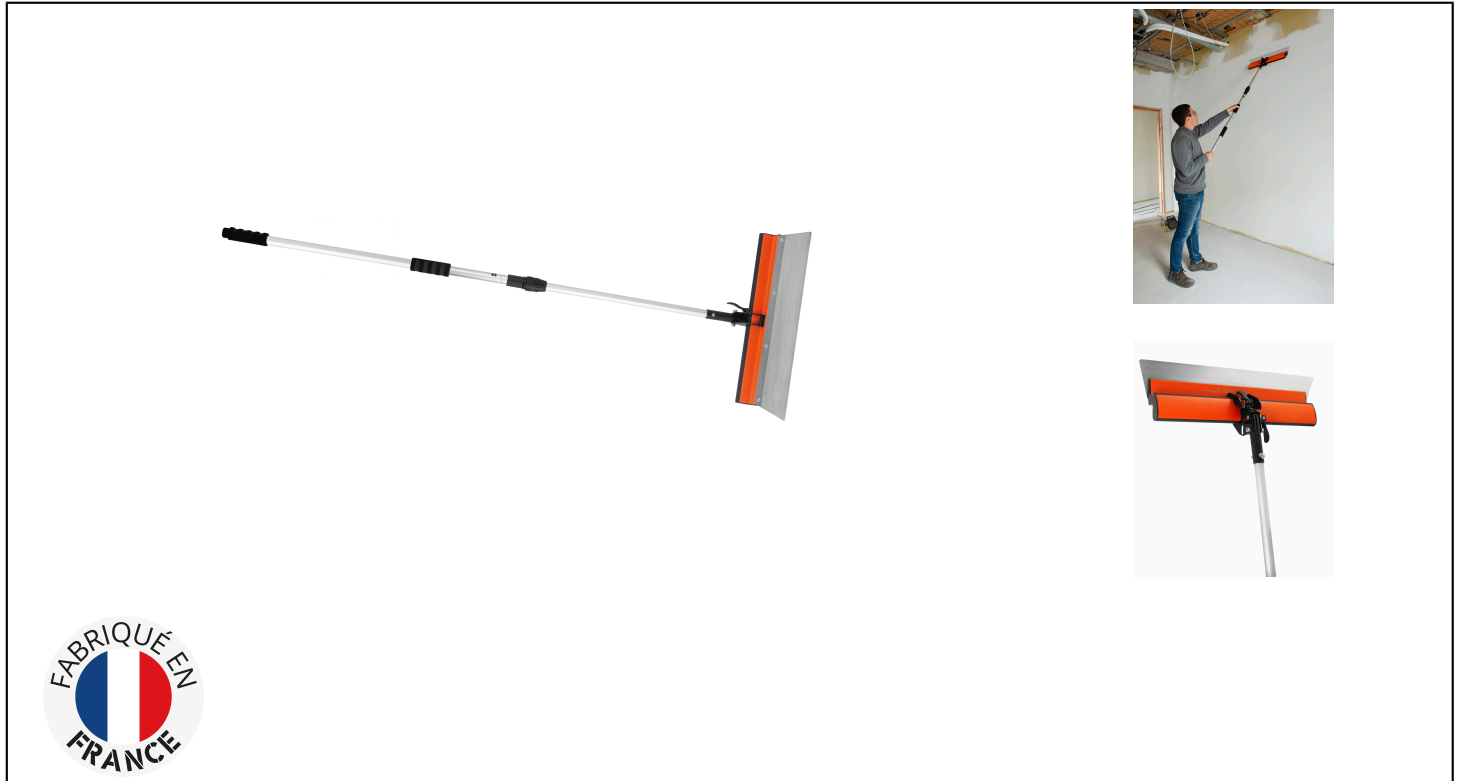

## DUPLI-STEEL ERGOLAME Réf.: 227450

### Kenmerken

Instelbaar van 1,10 m tot 2,10 m. De hoek kan worden ingesteld in 7 positie van 15°. Gereedschap wordt vastgehouden door plaat met randen, vergrendeling met vlinderschroef. Steel van licht aluminium. Aansluiting van staal, vergrendeling met vlinderschroef. Robuust. 2 kunststof handvatten.