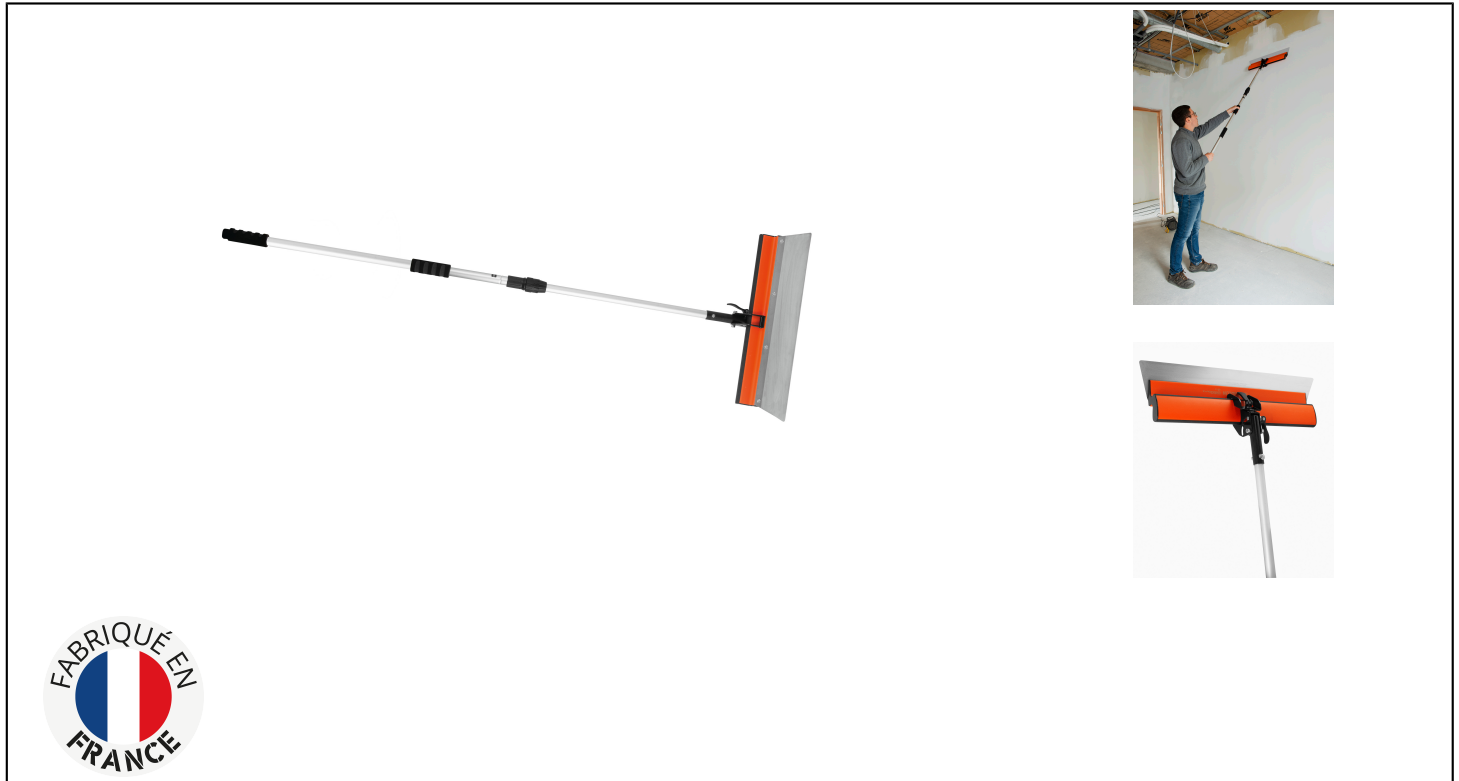

PERCHE ERGOLAME BIMATIÈRE Réf.: 227450

Caractéristiques

Permet de lisser les plafonds depuis le sol, en toute sécurité et sur de grandes surfaces avec les Ergolames bimatière lissage et finition
 Télescopique de 1,10 m à 2,10 m
 Perche en aluminium pour plus de légèreté
 Avec 2 manchons soft pour une prise en main confortable
 Réglage simple et rapide de l'angle de la tête grâce à un piston
 Mise en place et verrouillage efficace de l'Ergolame pour une bonne tenue