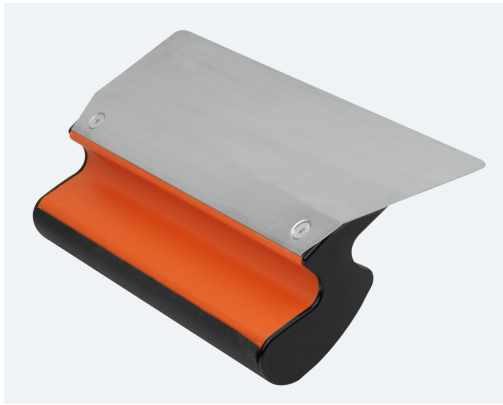

Réf.: **227501**

Kenmerken

Productgegevens

Longueur mm / Length mm	Largeur mm / Width mm	Épaisseur mm / Thickness mm	 g	Garantie (nb d'année) / G	Ref.	 / packaging unit	Code EAN	
150	100	0,6	150	2	227501	1	347913227501	13,58
250	100	0,6	205	2	227506	1	347913227506	16,05
350	100	0,6	320	2	227511	1	347913227511	23,01
500	100	0,6	540	2	227521	1	347913227521	27,23
600	100	0,6	655	2	227531	1	347913227531	37,12
800	100	0,6	875	2	227541	1	347913227541	48,80