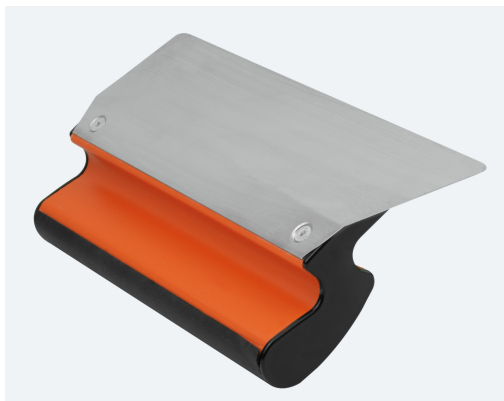

MONDELIN ERGO-LAME ERSATZBLATT Réf.: 227501**Eigenschaften**

Ersatzklinge für Ergolame Glätteisen.

Dicke 0,6mm

Klinge leicht austauschbar durch einen direkt im Griff enthaltenen Schlüssel

**Produktdaten**

Length mm	Width mm	Thickness mm	 g	G	Artikelnr.	packaging unit	EAN Code	EHT
150	100	0,6	150	2	227501	1	347913227501	13,58
250	100	0,6	205	2	227506	1	347913227506	16,05
350	100	0,6	320	2	227511	1	347913227511	23,01
500	100	0,6	540	2	227521	1	347913227521	27,23
600	100	0,6	655	2	227531	1	347913227531	37,12
800	100	0,6	875	2	227541	1	347913227541	48,80