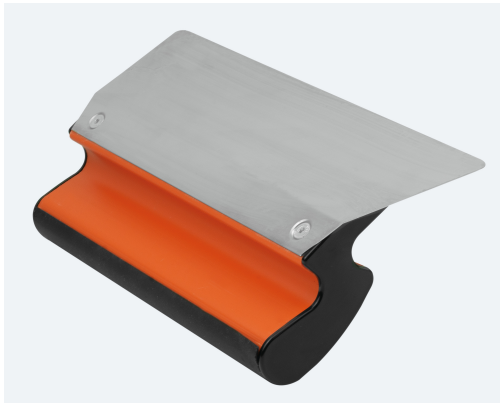

Réf.: **227601**

Kenmerken

Productgegevens

Longueur mm / Length mm	Largeur mm / Width mm	Épaisseur mm / Thickness mm	 g	Garantie (nb d'année) / G	Ref.	 / packaging unit	Code EAN	
150	100	0,3	150	2	227601	1	347913227601	13,21
250	100	0,3	205	2	227606	1	347913227606	16,05
350	100	0,3	320	2	227611	1	347913227611	19,89
500	100	0,3	540	2	227621	1	347913227621	20,30
600	100	0,3	655	2	227631	1	347913227631	26,21
800	100	0,3	875	2	227641	1	347913227641	30,71