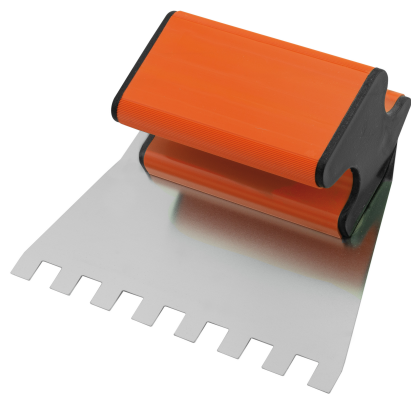

ERGOLAME® 15CM Réf.: 227700

Kenmerken

Voor het lijmen van met name tegels en keramiek. Een gemakkelijke hantering dankzij het ergonomisch handvat en vrije blad. Vervangbaar mes. Rvs blad, getand 120 mm, dikte 0,6 mm. Uitsteken van het handvat (Lu): 60 mm. Tweekleurige handgreep van polypropyleen. Dit uiterst ergonomische product, ontwikkeld in samenwerking met onze partnervakmensen, zorgt voor een uitstekende grip, met name de breedte en de vorm van het handvat zijn volledig aangepast aan de vorm van de hand voor eenvoudig en snel gebruik. Het mes is volledig vrijgemaakt en gebogen voor een perfecte gladheid "zonder sporen". Deze vouw wordt ook gebruikt om rechtheid en flexibiliteit te combineren. Een praktisch hulpmiddel: eenvoudig te reinigen, verwisselbaar mes dankzij de sleutel die in het gereedschap zit. GEMAAKT IN FRANKRIJK Dit product is gemaakt in Frankrijk in onze fabrieken. Handvat in de kunststofwerkplaats en mes in slotenmakerij.

Productgegevens

Denture / Teeth	Forme	L mm	Largeur mm / Width mm	Épaisseur mm / Thickness mm	Hauteur mm / Height mm	 g	Garantie (nb d'année) / G	Ref.		Code EAN
6 x 6 x 6	carrée	150	120	0,6	45	165		227700	2	3479132277005
10 x 10 x 10	carrée	150	120	0,6	45	165		227710	2	3479132277104
8 x 9	isocèle	150	120	0,6	45	165		227720	2	3479132277203