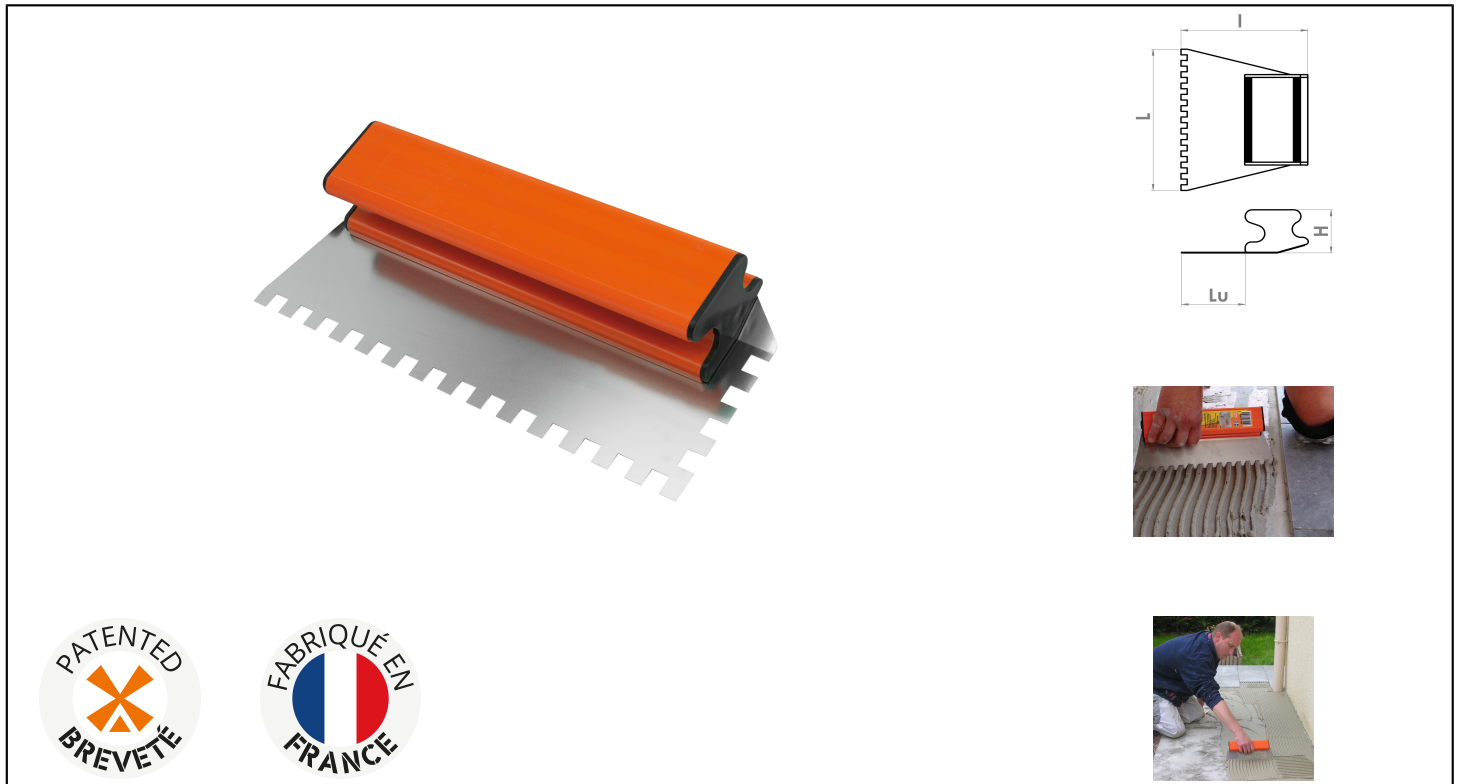

**ERGOLAME® FLIESENLEGER 30 CM Réf.: 227800**

**Eigenschaften**

Insbesondere zum Verkleben von Fliesen und Steingut. Eine einfache Geste dank ergonomischem Griff und klarer Klinge. Austauschbare Klinge. Gezahnte Edelstahlklinge 120 mm, Dicke 0,6 mm. Griffüberstand (Lu): 60 mm. Griff aus zweifarbigem Polypropylen. In Zusammenarbeit mit unseren Partnerhandwerkern entwickelt, ermöglicht dieses äußerst ergonomische Produkt eine hervorragende Griffigkeit, insbesondere sind sowohl die Breite als auch die Form des Griffs vollständig an die Handform angepasst für eine einfache und schnelle Handhabung. Die Klinge ist vollständig freigelegt und gebogen für ein perfektes Glätten „ohne Spuren“. Diese Faltung wird auch verwendet, um Geradlinigkeit und Flexibilität zu kombinieren. Ein praktisches Werkzeug: Einfache Reinigung, austauschbare Klinge dank des im Werkzeug untergebrachten Schlüssels. HERGESTELLT IN FRANKREICH Dieses Produkt wird in Frankreich in unseren Fabriken hergestellt. Griff in der Kunststoffwerkstatt und Klinge in der Schlosserei.

**Produktdaten**

Denture / Teeth	Forme	Épaisseur de lame mm / Blade thickness mm	Longueur mm / Length mm	Largeur mm / Width mm	Hauteur mm / Height mm	Lu mm	 g	Garantie (nb d'année) / G	Ref.		Code EAN
6 x 6 x 6	carrée	0,6	300	120	45	60	350		227800	2	3479132278002
8 x 8 x 8	carrée	0,6	300	120	45	60	350		227830	2	3479132278309
10 x 10 x 10	carrée	0,6	300	120	45	60	350		227810	2	3479132278101
8 x 9	isocèle	0,6	300	120	45	60	350		227820	2	3479132278200
Ø 20	demi-ronde	0,6	300	120	45	60	350		227840	2	3479132278408