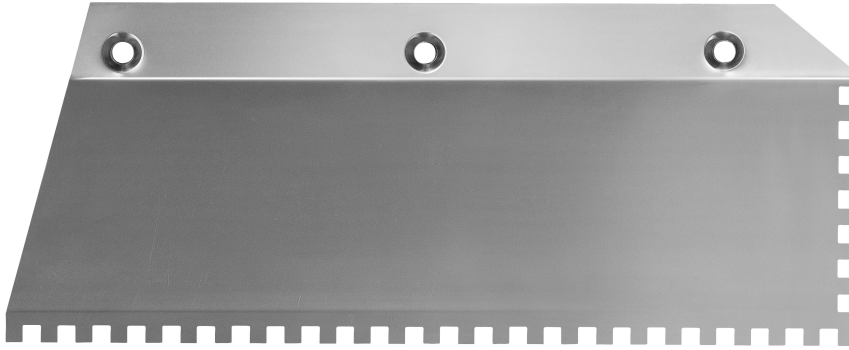

DUPLI-ERGOLAME ERSATZBLATT Réf.: 227801**Eigenschaften**

Einfacher Wechsel mit Stiftschlüssel. Gezahnte Edelstahlklinge 120 mm, Dicke 0,6 mm. HERGESTELLT IN FRANKREICH
Dieses Produkt wird in Frankreich in unseren Fabriken hergestellt.

**Produktdaten**

Denture / Teeth	L mm	 g	Garantie (nb d'année) / G	Ref.		Code EAN
6 x 6 x 6	carrée	330		227801	1	3479132278019
8 x 8 x 8	carrée	330		227831	1	3479132278316
10 x 10 x 10	carrée	330		227811	1	3479132278118
8 x 9	isocèle	330		227821	1	3479132278217
Ø 20	demi-ronde	330		227841	1	3479132278415