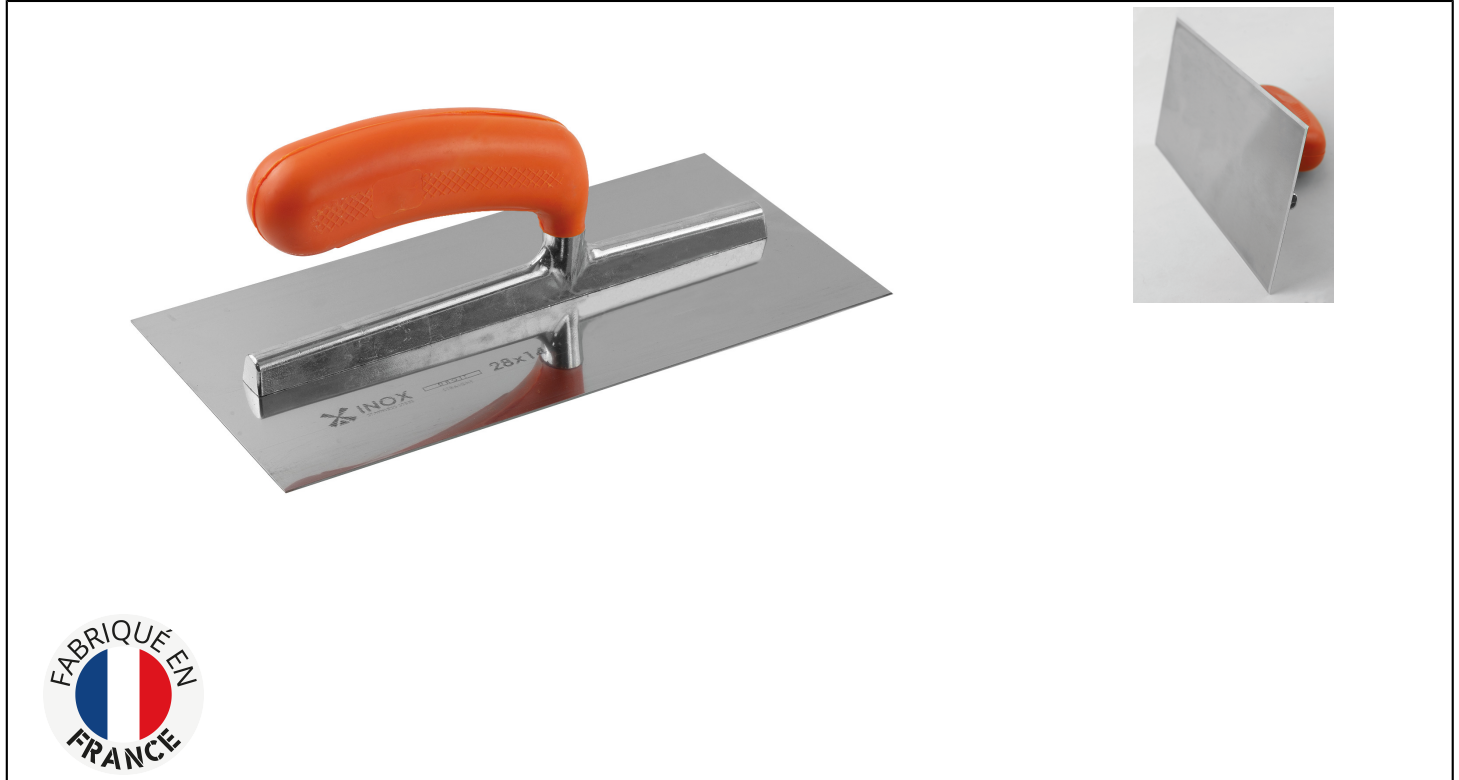

KLINGENTROEL AUS EDELSTAHL - KUNSTSTOFFGRIFF

Réf.: **231021**

Eigenschaften

Produktdaten

Abmessungen cm	blade biseautée mm	Blade thickness mm	 g	G	Artikelnr.		EAN Code
28 x 12		0,6	370	2	231021	3	3479132310214
28 x 12	biseautée	0,6	370	2	231031	3	3479132310313
28 x 14		0,7	428	2	231221	3	3479132312218