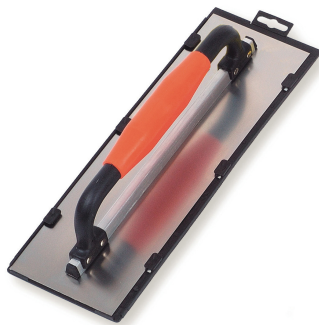

## TROFFEL, RVS, GEBOGEN, TWEE HANDEN, SPECIAAL VOOR GIPSPLAAT Réf.: **231331**

### Kenmerken

38 x 12 cm Het gebogen, rvs blad maakt het laden en afwerken van de voeg gemakkelijker. Frame van aluminium profiel. Rvs blad, dikte 0,6 mm. Frame van aluminium profiel. Speciaal voor gipsplaat. Alle troffels worden geleverd met een etui om te hangen aan een spil en voor bescherming van