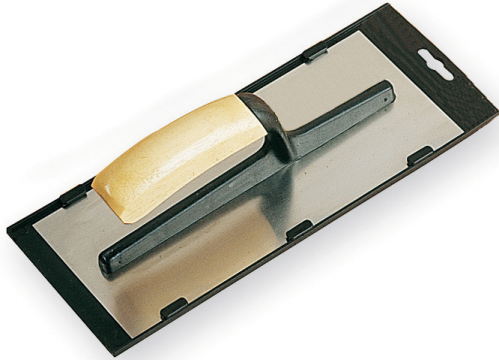

TROFFEL, RVS BLAD Réf.: 231421

Kenmerken

28 x 12 cm Rvs blad, dikte 0,6 mm. Frame polyamide met glasvezel. Houten handvat. Alle troffels worden geleverd met een koffer voor ophanging aan een pen en bescherming van het blad.

Productgegevens

L x l cm	Épaisseur de lame mm / Blade thickness mm	 g	Garantie (nb d'année) / G	Ref.		Code EAN
28 x 12	0,6	337		231421	6	3479132314212

NOVALIA SAS 2 rue de Bergognon 42500 LE CHAMBON F. FRANCE - www.novalia.pro