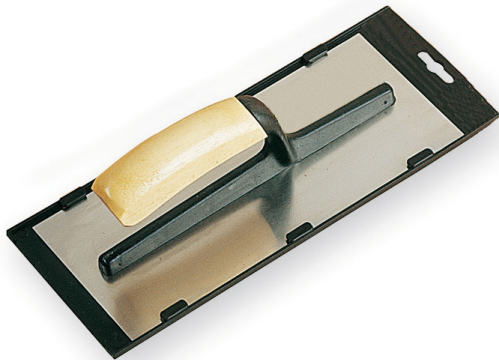

GLAETTEKELLE MIT HOLZGIRFF - 0,7 MM STARK - 280 X 120 MM Réf.: 231421

Eigenschaften

Produktdaten

L x l cm	Épaisseur de lame mm / Blade thickness mm	 g	Garantie (nb d'année) / G	Ref.		Code EAN
28 x 12	0,6	337		231421	6	3479132314212