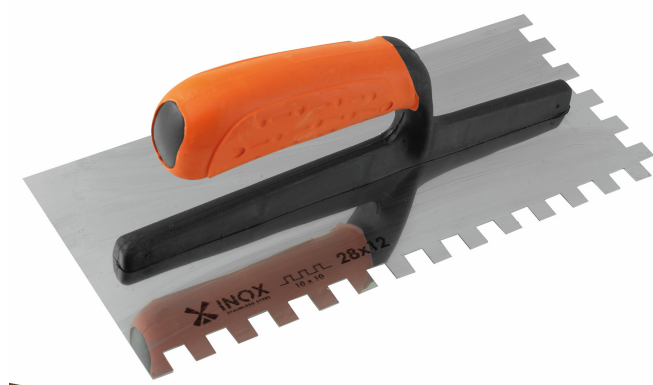

GEZAHNTE GLÄTTEKELLE ALUMINIUMFASSUNG 0,6 MM Réf.: 231601

Eigenschaften

28 x 12 cm. 2-seitig gezahnte Edelstahlklinge, Stärke 0,6 mm. Quadratische Zähne 6 x 6 x 6 mm. Vorteile: sehr hohe mechanische Eigenschaften, hervorragende Schlagfestigkeit, Flexibilität und Leichtigkeit, „Soft“-Touch-Griff aus zwei Materialien.

Produktdaten

Denture mm / Teeth mm	 g	Garantie (nb d'année) / G	Ref.		Code EAN
6 x 6 x 6	340	2	231601	3	3479132316018
8 x 8 x 8	340	2	231641	3	3479132316414
10 x 10 x 10	340	2	231611	3	3479132316117
12 x 12 x 12	340	2	231651	3	3479132316513
15 x 15 x 15	340	2	231661	3	3479132316612