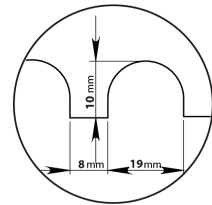

TROFFEL, RVS BLAD, HALFRONDE VERTANDING Réf.: 231621

Kenmerken

28 x 12 cm Rvs blad met vertanding aan twee zijden, dikte 0,6 mm. Halfronde vertanding \varnothing 20 mm. De voordelen: zeer hoge mechanische eigenschappen, uitstekende schokbestendigheid, soepel en licht, 2K- handvat, 'Soft'-touch.

Productgegevens

Denture mm / Teeth mm	L x l cm	Épaisseur de lame mm / Blade thickness mm	 g	Garantie (nb d'année) / G	Ref.		Code EAN
\varnothing 20	28 x 12	0,6	361		231621	3	3479132316216

NOVALIA SAS 2 rue de Bergognon 42500 LE CHAMBON F.
FRANCE - www.novalia.pro
PEDDINGHAUS Handwerkzeuge In der Graslake 35
58332 Schwelm DEUTSCHLAND - www.peddinghaus.de
NOVALIA SA Str. Narciselor nr.50 500251 - Braşov ROMÂNIA
www.mob-ius.ro
NOVALIA ESPAÑA Portuete 51, of.204 20018 San Sebastián