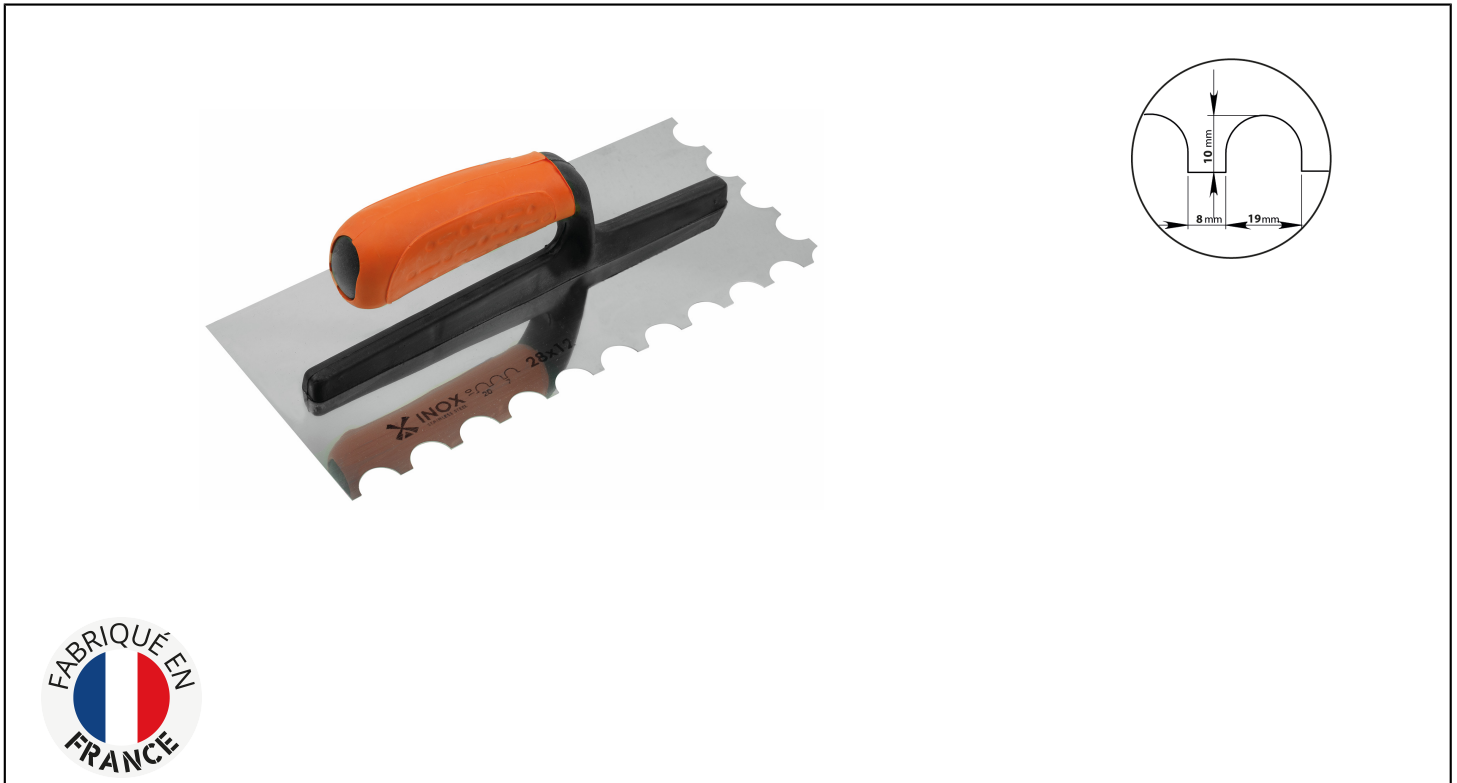

## PLATOIR FIBRE DE VERRE DENTÉ 1/2 ROND Réf.: 231621

### Caractéristiques

Le platoir denté possède une lame de 0,6mm qui est un compromis idéal entre rigidité et souplesse  
 La monture en fibre de verre apporte souplesse et légèreté  
 La lame en inox est dentée sur 2 côtés  
 Poignée bimatière confortable  
 Lame de 28x12cm  
 Tous les platoirs dentés à colle sont livrés avec un étui pour protéger la lame et pour suspension sur broche

### Données Produits

Denture mm / Teeth mm	L x l cm	Épaisseur de lame mm / Blade thickness mm	 g	Garantie (nb d'année) / G	Ref.		Code EAN
Ø 20	28 x 12	0,6	361		231621	3	3479132316216

**NOVALIA SAS**  
 2 rue de Bergognon 42500  
 LE CHAMBON FEUGEROLLES  
 FRANCE  
[www.novalia.pro](http://www.novalia.pro)