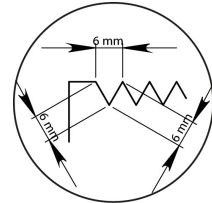

## GLUE SPREADER - FIBERGLASS MOUNTING - ISOCELE TEETH Réf.: 231631

### Characteristics

- Stainless steel blade toothed on 2 sides
- Fiberglass frame adds flexibility and lightness
- 28x12 cm blade
- Blade thickness of 0.6 mm
- All toothed spreader are delivered with a case to protect the blade

### Product data

Denture mm / Teeth mm	L x l cm	Épaisseur de lame mm / Blade thickness mm	 g	Garantie (nb d'année) / G	Ref.		Code EAN
6 x 6	28 x 12	0,6	376		231631	3	3479132316315

**NOVALIA SAS** 2 rue de Bergognon 42500 LE CHAMBON F.  
FRANCE - [www.novalia.pro](http://www.novalia.pro)  
**PEDDINGHAUS** Handwerkzeuge In der Graslake 35  
58332 Schwelm DEUTSCHLAND - [www.peddinghaus.de](http://www.peddinghaus.de)  
**NOVALIA SA** Str. Narciselor nr.50 500251 - Braşov ROMÂNIA  
[www.mob-ius.ro](http://www.mob-ius.ro)  
**NOVALIA ESPAÑA** Portuetxe 51, of.204 20018 San Sebastián