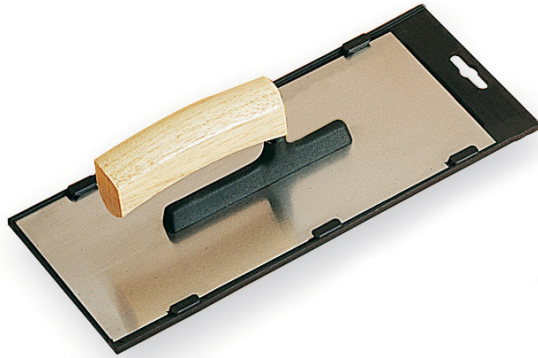

TROFFEL 'ELZAS', RVS BLAD Réf.: **231811**

Kenmerken

28 x 12 cm Rvs blad, dikte 0,6 mm. Frame polyamide met glasvezel. Houten handvat.

Productgegevens

| Abmessungen cm | Blade thickness mm |  g | G | Artikelnr. |  | EAN Code |
|-------------------|-----------------------|---|---|------------|---|---------------|
| 28 x 12 | 0,6 | 301 | | 231811 | 3 | 3479132318111 |