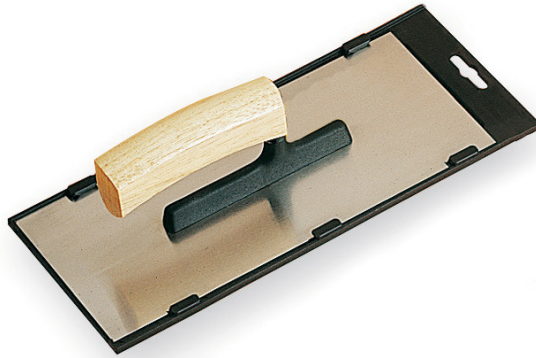

TROFFEL 'ELZAS', RVS BLAD Réf.: **231811**

Kenmerken

28 x 12 cm Rvs blad, dikte 0,6 mm. Frame polyamide met glasvezel. Houten handvat.

Productgegevens

L x l cm	Épaisseur de lame mm / Blade thickness mm	 g	Garantie (nb d'année) / G	Ref.		Code EAN
28 x 12	0,6	301		231811	3	3479132318111