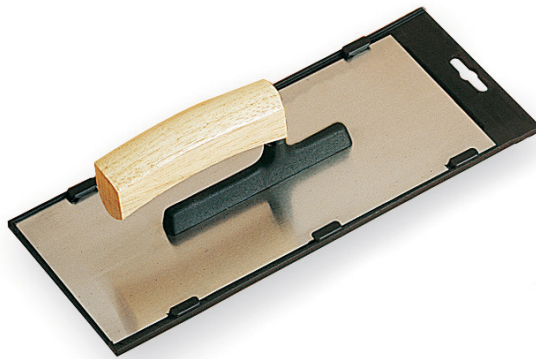

PLATOIR FIBRE DE VERRE LAME INOX - POIGNÉE BOIS "ALSACE"; Réf.: **231811**

Caractéristiques

Poignée en bois forme "Alsace"
Lame en acier inoxydable
Monture en fibre de verre

Données Produits

Abmessungen cm	Blade thickness mm	 g	G	Artikelnr.		EAN Code
28 x 12	0,6	301		231811	3	3479132318111