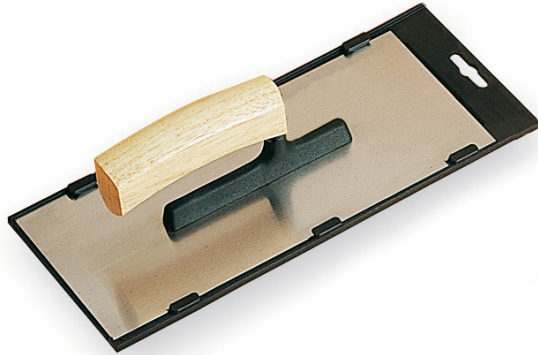

GLÄTTEKELLE ALSACE EDELSTAHL 0,6 MM HOLZGRIFF LACKIERT Réf.: **231811**

Eigenschaften

Produktdaten

Abmessungen cm	Blade thickness mm	 g	G	Artikelnr.		EAN Code
28 x 12	0,6	301		231811	3	3479132318111

NOVALIA SAS 2 rue de Bergognon 42500 LE CHAMBON F.
FRANCE - www.novalia.pro