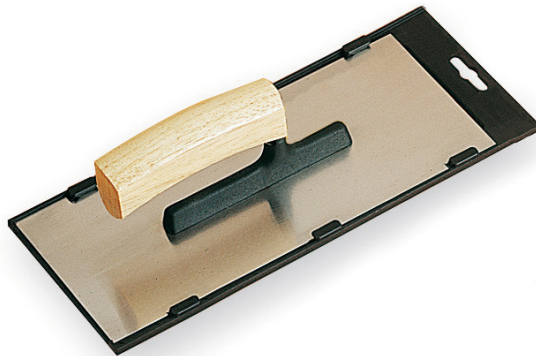

PLATOIR "ALSACE" INOX 0,6 MM POIGNÉE BOIS VERNI MONTURE FIBRE Réf.: **231811**

Eigenschaften

Produktdaten

L x l cm	Épaisseur de lame mm / Blade thickness mm	 g	Garantie (nb d'année) / G	Ref.		Code EAN
28 x 12	0,6	301		231811	3	3479132318111