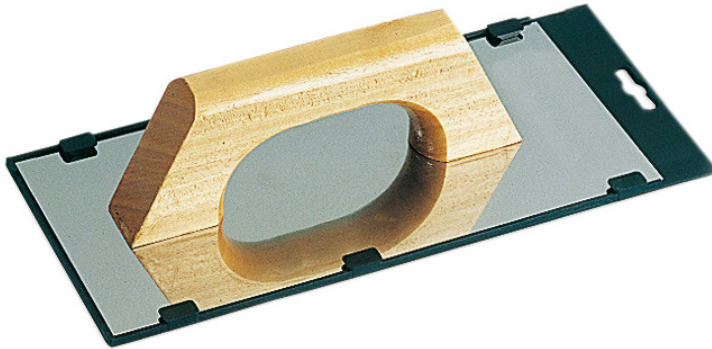

TROFFEL 'SPANJE', RVS BLAD Réf.: **231831**

Kenmerken

30 x 14 cm Rvs blad, dikte 0,7 mm. Houten handvat.

Productgegevens

Abmessungen cm	blade biseauté mm	Blade thickness mm	 g	G	Artikelnr.		EAN Code
28 x 12	biseauté	0,6	319		231841	5	3479132318418
30 x 14		0,7	400		231831	5	3479132318319