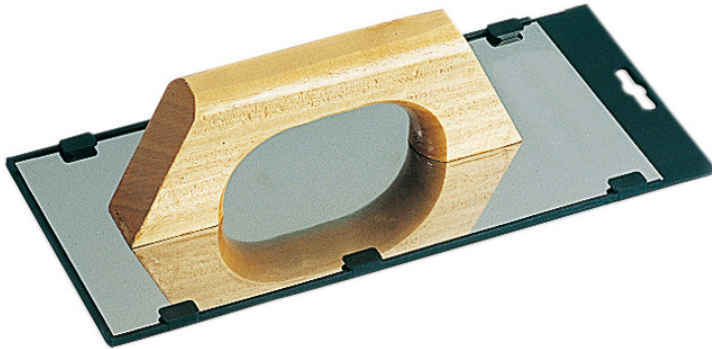

TROFFEL 'SPANJE', RVS BLAD Réf.: **231831**

Kenmerken

30 x 14 cm Rvs blad, dikte 0,7 mm. Houten handvat.

Productgegevens

L x l cm	lame biseautée mm / blade biseautée mm	Épaisseur de lame mm / Blade thickness mm	 g	Garantie (nb d'année) / G	Ref.		Code EAN
28 x 12	biseautée	0,6	319		231841	5	3479132318418
30 x 14		0,7	400		231831	5	3479132318319