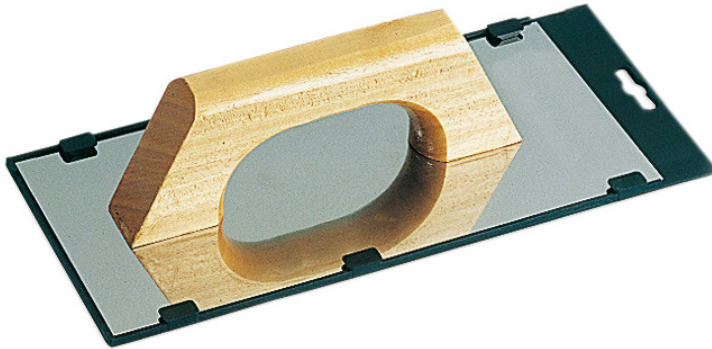

SPREADER - SPANISH-STYLE WOODEN HANDLE Réf.: 231831

Characteristics

Wooden handle

Product data

Abmessungen cm	blade biseautée mm	Blade thickness mm	 g	G	Artikelnr.		EAN Code
28 x 12	biseautée	0,6	319		231841	5	3479132318418
30 x 14		0,7	400		231831	5	3479132318319