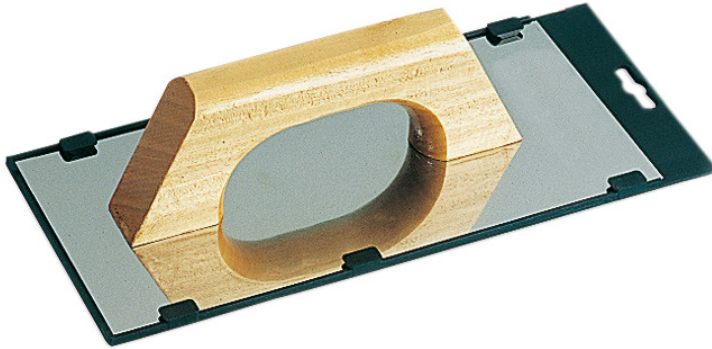

PLATOIR LAME INOX - POIGNÉE BOIS ESPAGNOLE Réf.: 231831

Caractéristiques

Poignée en bois fermée, modèle espagnol
Lame en acier inoxydable

Données Produits

Abmessungen cm	blade biseauté mm	Blade thickness mm	 g	G	Artikelnr.		EAN Code
28 x 12	biseauté	0,6	319		231841	5	3479132318418
30 x 14		0,7	400		231831	5	3479132318319