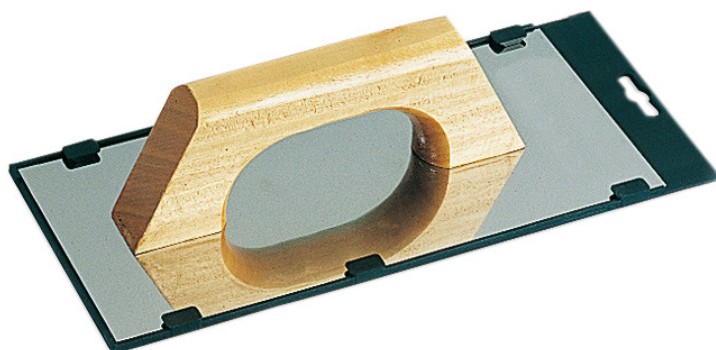

PLATOIR ESPAGNOL LAME INOX 0,7 MM POIGNÉE BOIS VERNI Réf.: 231831

Eigenschaften

Produktdaten

Abmessungen cm	blade biseautée mm	Blade thickness mm	 g	G	Artikelnr.		EAN Code
28 x 12	biseautée	0,6	319		231841	5	3479132318418
30 x 14		0,7	400		231831	5	3479132318319