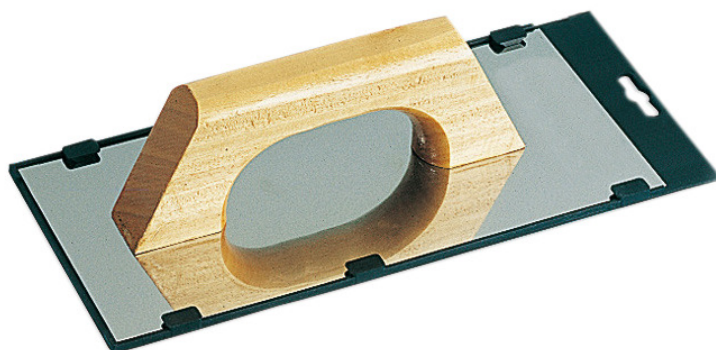

# PLATOIR ESPAGNOL LAME INOX 0,7 MM POIGNÉE BOIS VERNI Réf.: 231831

## Eigenschaften