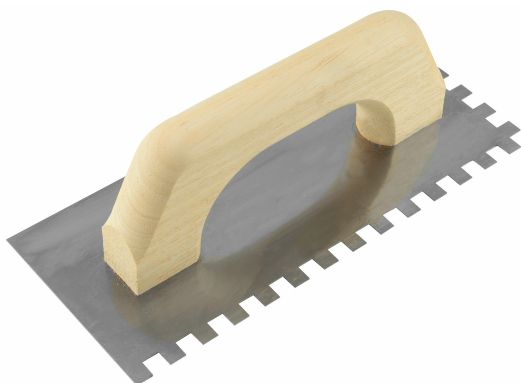

TROFFEL 'SPANJE', RVS BLAD, VIERKANTE VERTANDING Réf.: **231861**

Kenmerken

28 x 12 cm Rvs blad, vertanding aan twee zijden, dikte 0,6 mm. Houten handvat.

Productgegevens

Teeth mm	Abmessungen cm	Blade thickness mm	 g	G	Artikelnr.		EAN Code
6 x 6 x 6	28 x 12	0,6	325		231861	5	3479132318616
8 x 8 x 8	28 x 12	0,6	325		231891	5	3479132318913
10 x 10 x 10	28 x 12	0,6	325		231871	5	3479132318715